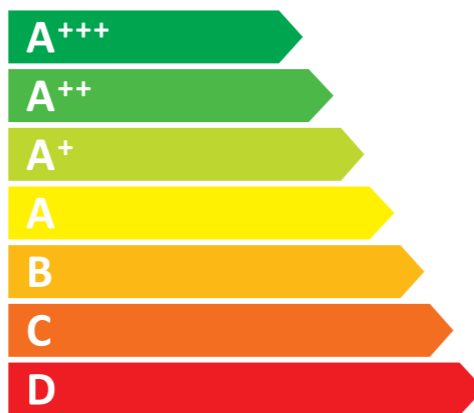

ENERG
енергия · ενεργεια

iccool

IC106S1

A++

ENERGIA · ЕНЕРГИЯ · ΕΝΕΡΓΕΙΑ
ENERGIJA · ENERGY · ENERGIE
ENERGI

171
kWh/annum

9900
L/annum

kg
6,0
kg